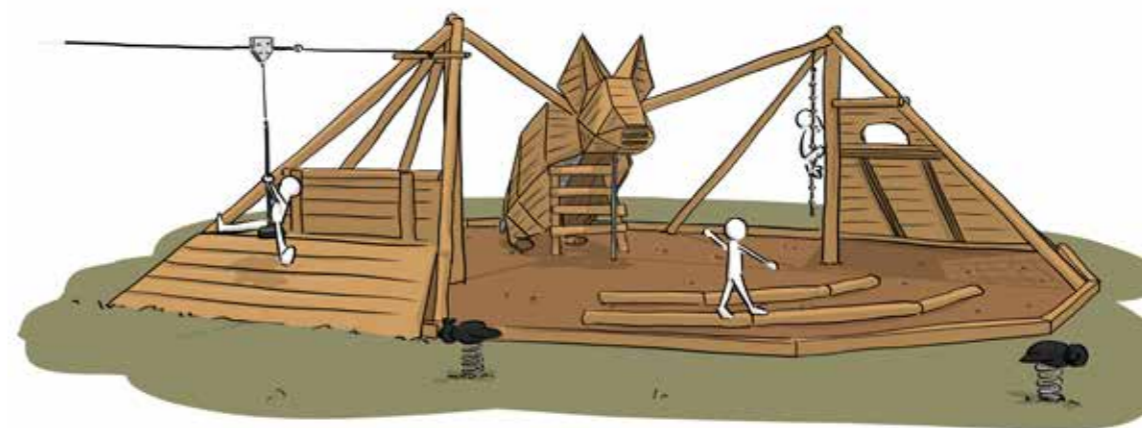

DISEÑO Y CONSTRUCCIÓN

Recovida cuenta con un equipo que da rienda suelta a la imaginación y se adentra en la aventura con sus diseños. Bien tenga un concepto temático ya en mente, o bien prefiera dejar que fluya nuestra creatividad, estamos aquí para dar vida a proyectos ambiciosos.

Ya sea diseñando y dando forma a un entorno recreativo desde cero, planificando la forma de un terreno específico,

o creando elementos individuales para espacios exteriores, nuestro objetivo sigue siendo el mismo: estimular la imaginación y crear experiencias únicas con una fuerte conexión con la naturaleza.

Recovida desarrolla construcciones y re-diseña un sitio en su totalidad. Siempre aspiramos a una integración perfecta en el entorno natural.