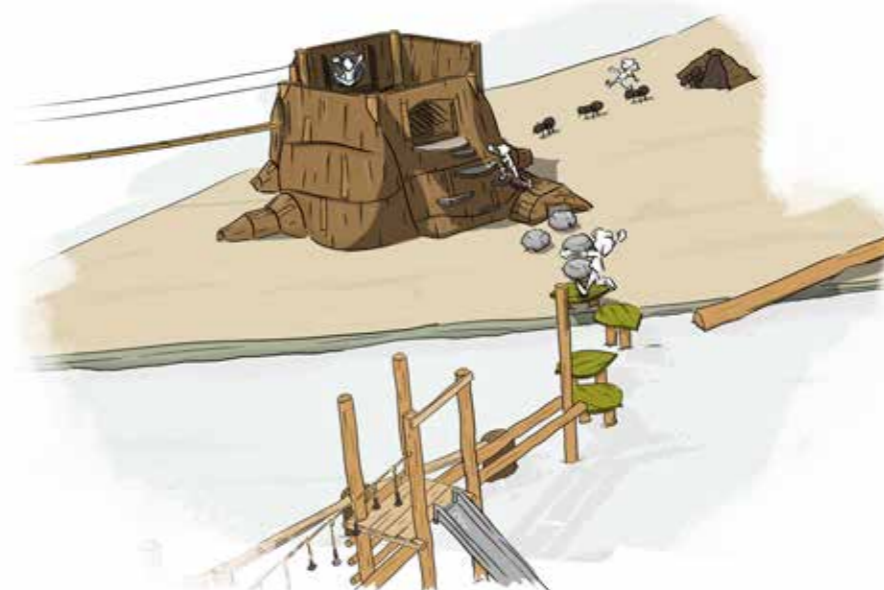

DISEÑO Y CONSTRUCCIÓN

Recovida cuenta con un equipo que da rienda suelta a la imaginación y se adentra en la aventura con sus diseños. Bien tenga un concepto temático ya en mente, o bien prefiera dejar que fluya nuestra creatividad, estamos aquí para dar vida a proyectos ambiciosos.

Ya sea diseñando y dando forma a un entorno recreativo desde cero, planificando la forma de un terreno específico,

o creando elementos individuales para espacios exteriores, nuestro objetivo sigue siendo el mismo: estimular la imaginación y crear experiencias únicas con una fuerte conexión con la naturaleza.

Recovida desarrolla construcciones y re-diseña un sitio en su totalidad. Siempre aspiramos a una integración perfecta en el entorno natural.